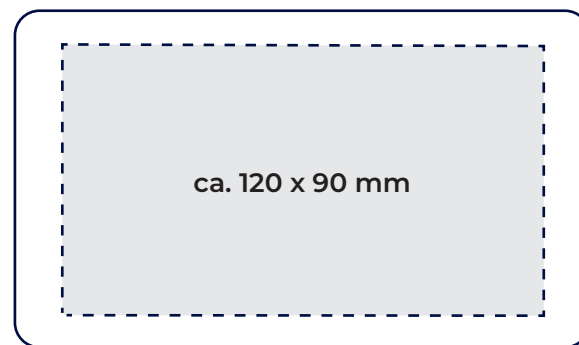

DRUCKFLÄCHE