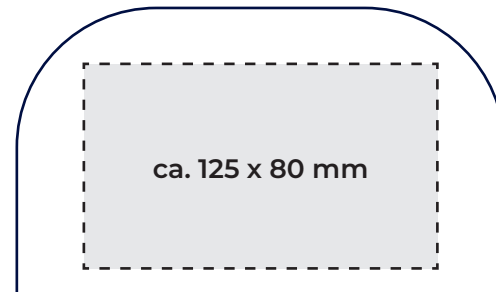

INHALT

Verbandtuch	Reinigungstücher
Einmalhandschuhe	Pinzette
Fixierbinden	Kompressen
Heftpflaster	Schere
Kombi-Pflasterset	Sicherheitsnadeln
Erste Hilfe Anleitung	

DRUCKFLÄCHE

FARBEN

TECHNISCHE DATEN

Größe Tasche:	ca. 170 x 50 x 125 mm	Material:	Nylon	Druck:	1 - 3c Sieb-/Tampondruck
Bedruckbare Fläche:	ca. 125 x 80 mm				