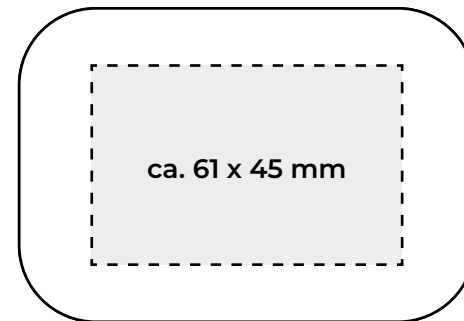

DRUCKFLÄCHE

FARBEN

TECHNISCHE DATEN

Größe: ca. 120 x 90 x 45 mm **Material:** EVA + PU **Druck:** 1c Siebdruck, Standardfarben (Weitere Farben oder PANTONE auf Anfrage)
Bedruckbare Fläche: ca. 61 x 45 mm

Alle unsere Produkte sind zulässig, verkehrsfähig und selbstverständlich gekennzeichnet.